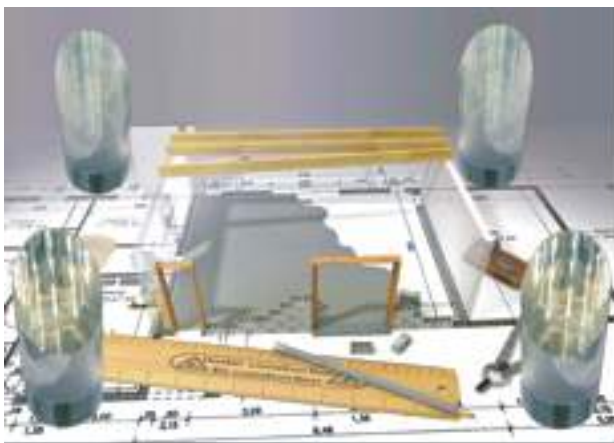

Anwendung

Für die Haus/Gebäude- und Grundstücksreinigung wird ein Set aus vier Calming-XL klar oder gold benötigt. Diese werden in die 4 Grundecken des Objekts, der Wohnung oder des Raumes gestellt. Die schräge Seite (das Gesicht) ist dabei der jeweiligen Ecke zugewandt. Derart platziert, entziehen sie den Räumen und Orten die dort gespeicherten disharmonischen, negativen Schwingungsfrequenzen, neutralisieren und harmonisieren. Dieses geschieht auf allen Ebenen. Nach einer Mondphase werden die vier Calming-XL um 180 Grad gedreht, so dass nun die schräge Seite in den Raum zeigt.

Die Calming-XL sollten jetzt nicht mehr entfernt werden. Entitäten, die sich noch in Räumlichkeiten befinden, können so leichter ins Licht gehen.

Werden die Calming XL in Verbindung mit den Siegeln, dem Kreuz von St. Germain, genutzt, werden durch die Siegel die positiven „Prozesse“ in den Räumen unterstützt und gehalten. Die Siegel haben zusätzlich eine Schutzfunktion für den Raum. Bei Erdbeben oder Vulkanausbrüchen sollten mehrere Calming XL auf eine Karte dieser Region gestellt werden.