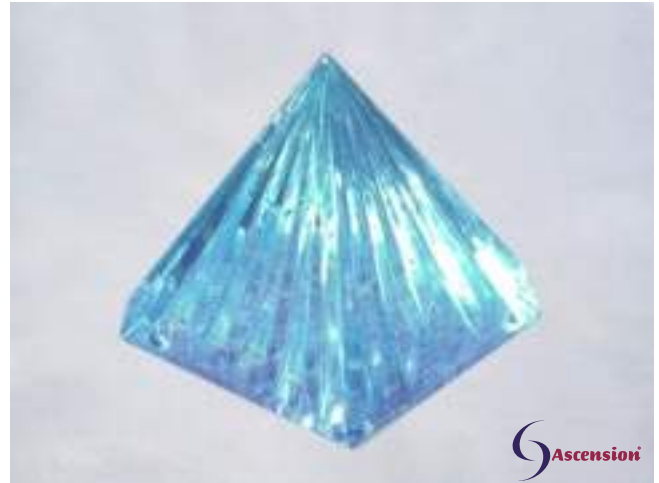

Die LichtKristall-Pyramide Türkis 60x60mm

Die türkise LichtKristall-Pyramide unterstützt den Prozess der Aufhellung. Sie lüftet Stück für Stück den Schleier weltlicher Illusionen, die uns davon abhalten, im Einklang mit unserem Seelenplan voranzuschreiten. Sie öffnet für Visionen und innere Reisen und beflügelt die feinstoffliche Wahrnehmung. Sie unterstützt:

- Offenheit, Kreativität, geistige Verwirklichung
- einen klaren schöpferischen Ausdruck
- Intuition, Gefühlsausdruck, Mitgefühl, Empathie
- bei Fremdeinflüssen, Manipulation und Abgrenzungsschwierigkeiten
- Sorgen und negative Gedanken aufzulösen
- bei depressiven Verstimmungen und Ängsten
- bei Sprachproblemen, mangelndem Selbstaussdruck
- Herz, Kehle, Thymusdrüse, Lunge, Schilddrüse
- sie hat eine starke heilsame Wirkung und ist ein großer Seelentröster