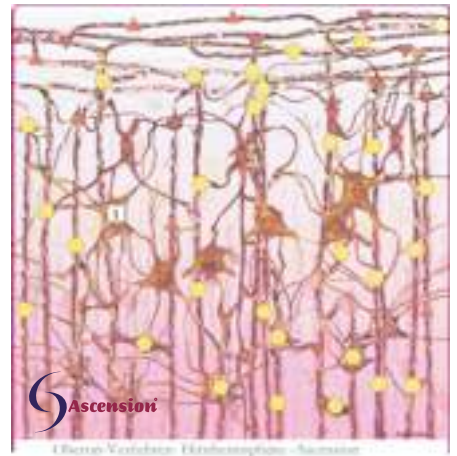

Während dieses Prozesses wird die reine, unverfälschte Information der Schöpfungsenergie durch ein hochentwickeltes, energetisches „Trainingsgerät“ direkt von der Ebene der aufgestiegenen Meister dauerhaft in die LichtKristalle geleitet und eingepägt (initiiert). Während dieses Prozesses ist keine menschliche Energie im Raum anwesend. Dieses macht u.a. die LichtKristalle so einmalig.

Erfahre auf der Ascension-Website noch mehr über die Geschichte und die geistige Führung von Ascension.

Herstellung und Material

Die Basis aller Ascension LichtKristalle bildet das reine, hochwertige Borsilikatglas und Libaglas. Beide sind ein ganz besonderes Medium. Borsilikat- und das Libaglas bestehen in ihrer Ursubstanz bis zu circa 80% und mehr aus Quarzsand, einem energetisch hochschwingenden Element, das es so besonders leitfähig für Informationen macht.

Hochwertige Handwerkskunst

Die Formschönheit und die pure Eleganz aller LichtKristall-Werkzeuge ist hochwertige Handwerkskunst. Alle Produkte werden in kleinen Glasmanufakturen in der Tschechischen Republik per Handarbeit hergestellt. Erforderlich dabei sind Präzision und Feingefühl, aufgrund des besonderen Materials. Jedes LichtKristall-Werkzeug ist ein Unikat. Nach ihrer Fertigung gehen sie nach Zypern, wo sie in einem besonderen energetischen Verfahren "aktiviert", initiiert werden.

Mit der impuls- und lichtgebenden Anwendung der LichtKristalle ist uns somit eine große Unterstützung im Heil-Sein und Regenerationsprozess auf allen Ebenen gegeben worden.

Die in ganzheitlich orientierten Kreisen etablierten Verfahren machen ihre Wirkung ebenfalls nachvollziehbar. Verfahren wie: Kinesiologie, Oberonverfahren, die Aurafotografie, das Nilasverfahren und die Wärmebildkamera.