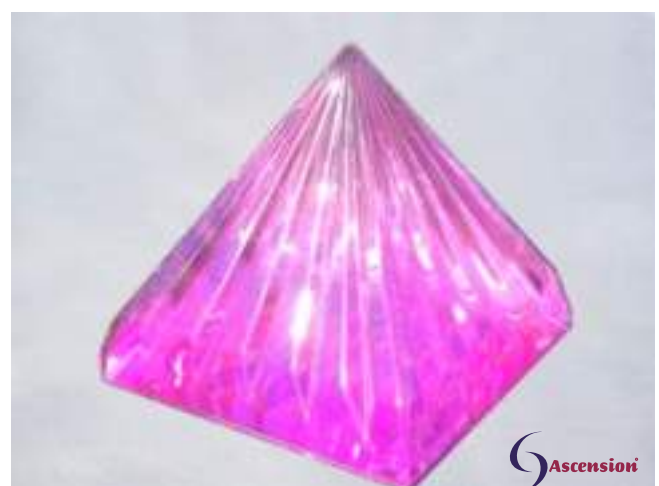

Die LichtKristall-Pyramide Pink-Magenta 60x60mm

Die Pink-Magenta LichtKristall-Pyramide drückt Kreativität, Würde und Mystik aus. Sie ist die Verbindung zwischen geistiger Spiritualität und dem Weltlichen, dem Materiellen. Ihre Schwingung symbolisiert die kosmische, reine, klare Liebe, die Christusliebe. Sie unterstützt:

- die Liebe zu sich selbst und ist eine warme Hülle für verwundbare Seelen
- emotionale Öffnung und Hingabe und die Freude an kleinen Dingen
- schenkt Mut, aus Isolation und Rückzug den Schritt zurück ins Leben zu wagen
- Gefühlsverwirrung zu verarbeiten und das Auflösen tiefsitzender UR-Traurigkeit
- bei Trennungssituationen und Scheidungen, die einen Schock nach sich ziehen
- hier auch insbesondere bei Kindern
- die wahre Bestimmung im Leben zu finden
- hat eine starke Heilschwingung, balanciert Hormonsystem und Blutkreislauf
- wirkt auf das Kronen- und Basis-Chakra