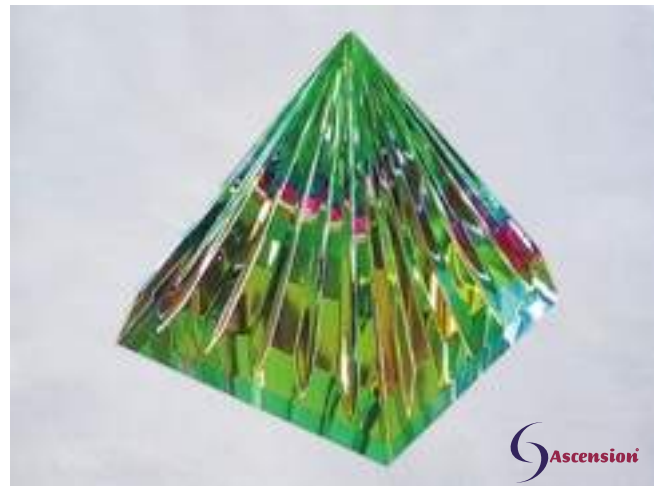

Die grüne Pyramide 60x60mm / 80x80mm

Der grünen Pyramide wohnt eine regenerierende und vitalisierende Kraft inne. Sie stärkt das Gemüt und das Herz, fördert Ausgeglichenheit und Harmonie. Sie unterstützt:

- Gemeinschaftssinn, Zusammenarbeit, Toleranz, Ausgeglichenheit
- die göttliche weibliche Kraft in uns, unsere Intuition, Wahrnehmung und unser Fühlen zu aktivieren, zu intensivieren
- eine Brücke zu unserer Seele zu bilden
- Herzöffnung, der Stimme des Herzens folgen
- aus Alltagsroutine auszusteigen und neue Lebensperspektiven zu entwickeln
- unruhige und zappelige Kinder in die Ruhe zu kommen