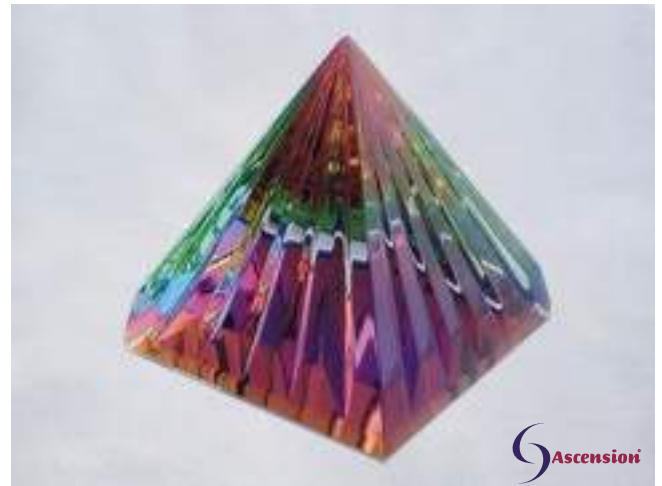

Die LichtKristall-Pyramiden – das Licht des Wissens – das Fundament

Die bunte Pyramide 60x60mm / 80x80mm

Die bunte Pyramide weiß auf natürliche Weise positive Gedanken und Gefühle anzuregen. Sie vermittelt Fröhlichkeit, Herzlichkeit und Spontanität. Sie unterstützt:

- Kontaktfähigkeit, Offenheit, Gemeinschaftssinn, Zusammenarbeit
- Verständnis, Toleranz und Achtung sich selbst und anderen gegenüber
- die Fähigkeit, sich durchzusetzen
- Struktur und Harmonie, seinen Platz in einer Gruppe oder Beziehung zu finden
- Erdung und Halt
- sie fördert die Bereitschaft zu spiritueller Entwicklung