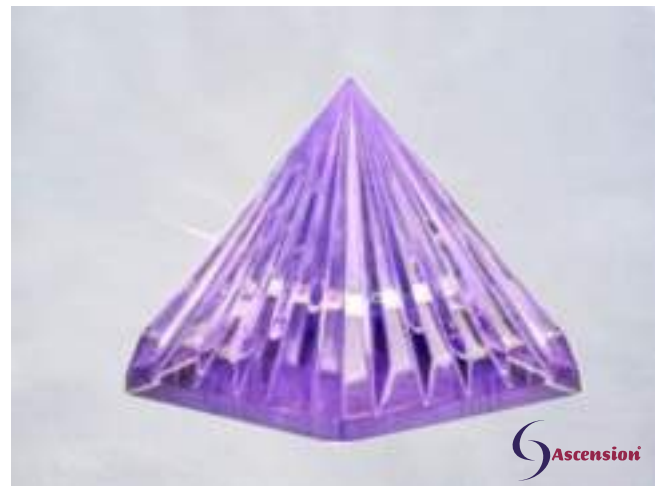

Die LichtKristall-Pyramiden – das „Licht der Sterne“

Die violette LichtKristall-Pyramide 60x60mm / 80x80

Die violette LichtKristall-Pyramide, das magische Zentrum der Transformation. Sie ist jetzt hier, unserem höheren Selbst die Möglichkeit zu geben, sich über einen stetigen Lichtkanal hier in uns mit seinem Wissen und seinem höheren Bewusstsein zu erden. Sie unterstützt:

- wieder in Einklang mit unserer ureigenen Schwingung zu kommen
- mehr Bewusstheit über die eigenen Egostrukturen zu bekommen, die unsere wirkliche Sicherheit, unser Vertrauen und unser spirituelles Wachstum blockieren
- balanciert den ständigen Transformationsprozess aus, so dass unser Lichtkörper immer wieder ins Gleichgewicht kommen wie auch höher schwingen kann
- unser höheres Selbst in uns zu erden, seine Weisheit und sein höheres Bewusstsein zu leben