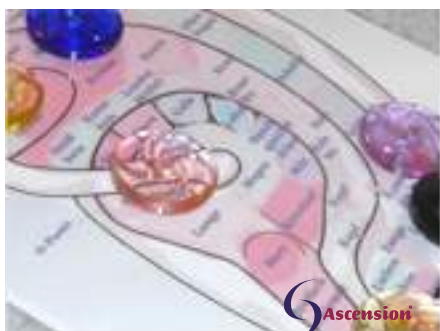

Weitere Anwendungsmöglichkeiten