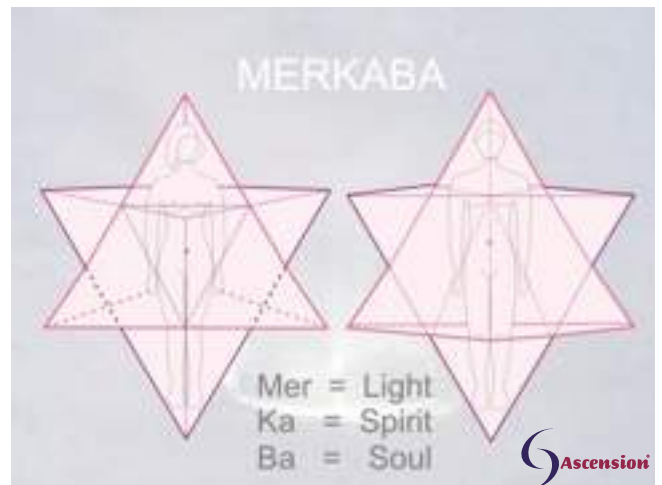

MerKaBa Würfel und Kugel von Ascension

MerKaBa ist ein hebräisches Wort und bedeutet:
„Wagen/Licht-Gefährt des Aufstiegs“

Sie ist ein interdimensionales Vehikel zum Aufstieg, ein Lichtfahrzeug, das aus zwei gleich großen, ineinandergreifenden Licht-Tetraedern besteht, die ein gemeinsames Zentrum haben.

Einmal aktiviert, kann sie das eigene Bewusstsein direkt in höhere Dimensionen tragen. Jeder und alles hat sein ganz persönliches MerKaBa-Feld: